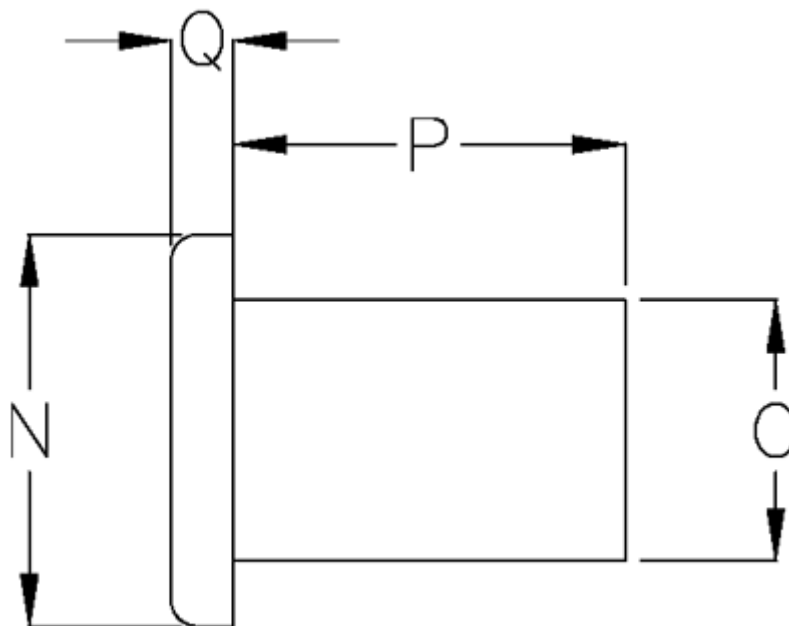

Varenummer: 05904212  
Beskrivelse: Hepco styrestift, SDP 12

## Mål

N m6 = 10  
O K6 = 12  
P = 15.00  
Q = 3,75